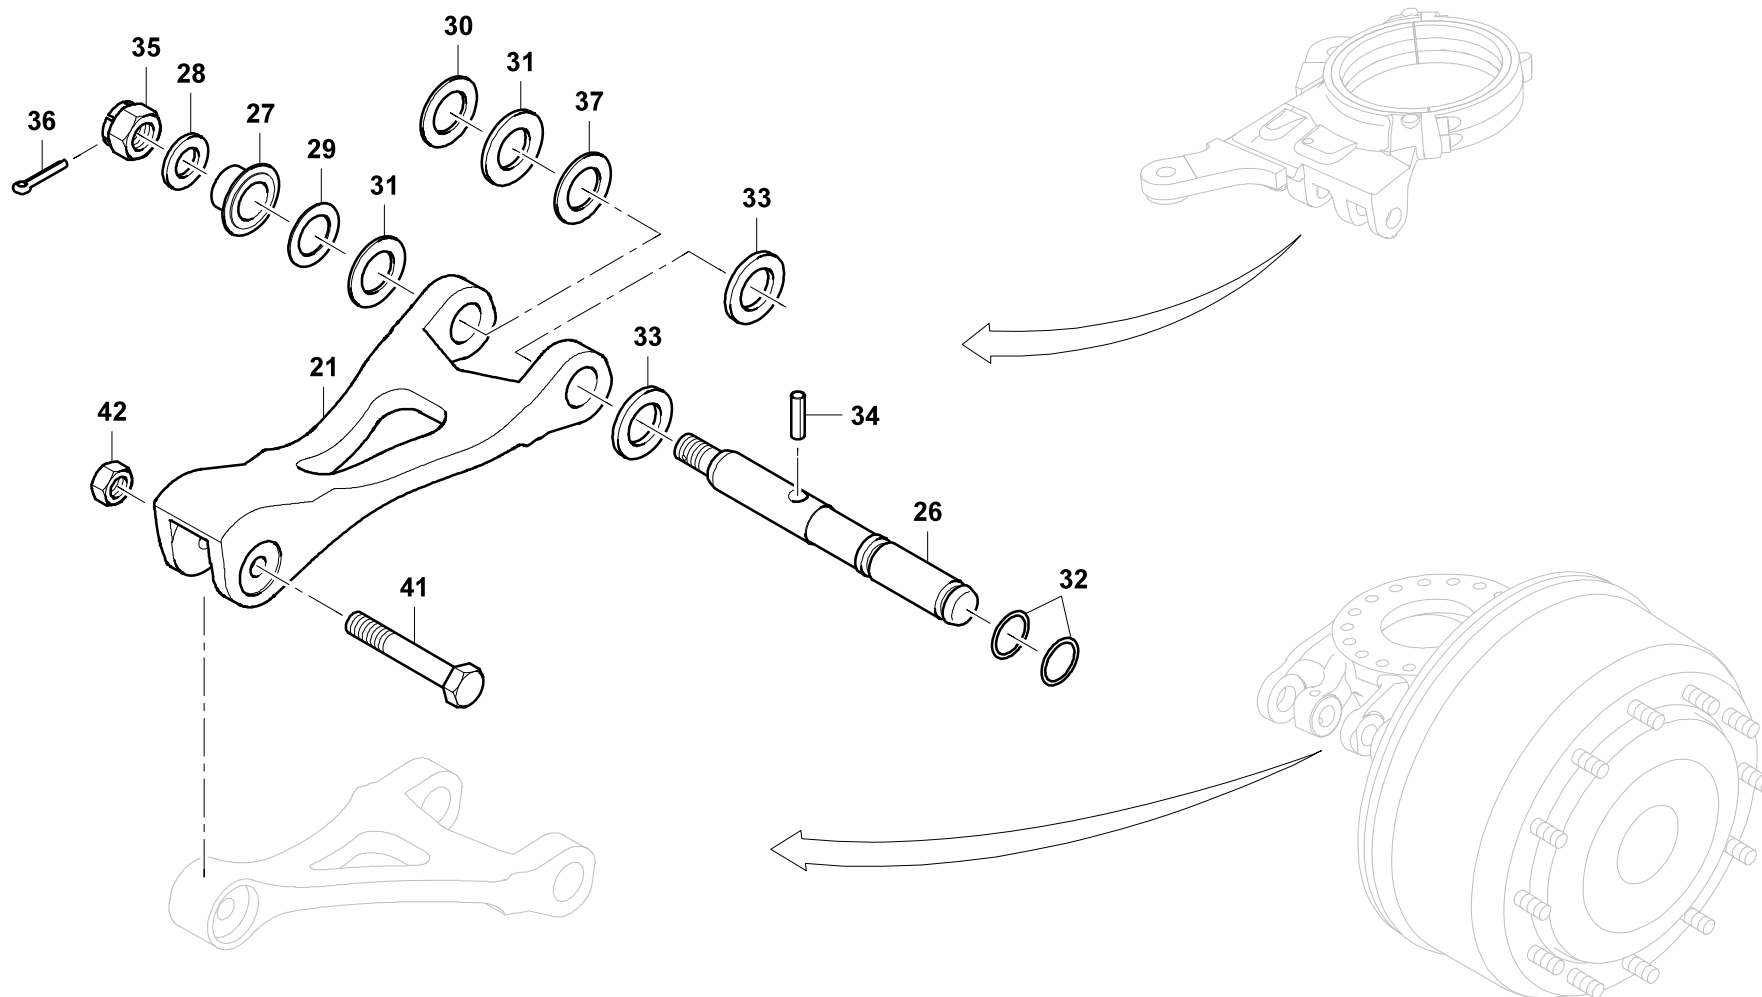

LAUFRAD VORMONTAGE

RUNNING WHEEL PRE-ASSEMBLY

BILDТАFЕL  
PICTORIAL DISPLAY**GMK4080-3**

05.21

**4325922-ETL A**

2/3

**GROVE**

LAUFRAD VORMONTAGE  
 RUNNING WHEEL PRE-ASSEMBLY

BILDTADEL  
 PICTORIAL DISPLAY

**GMK4080-3**

05.21

**4325922-ETL A**

3/3