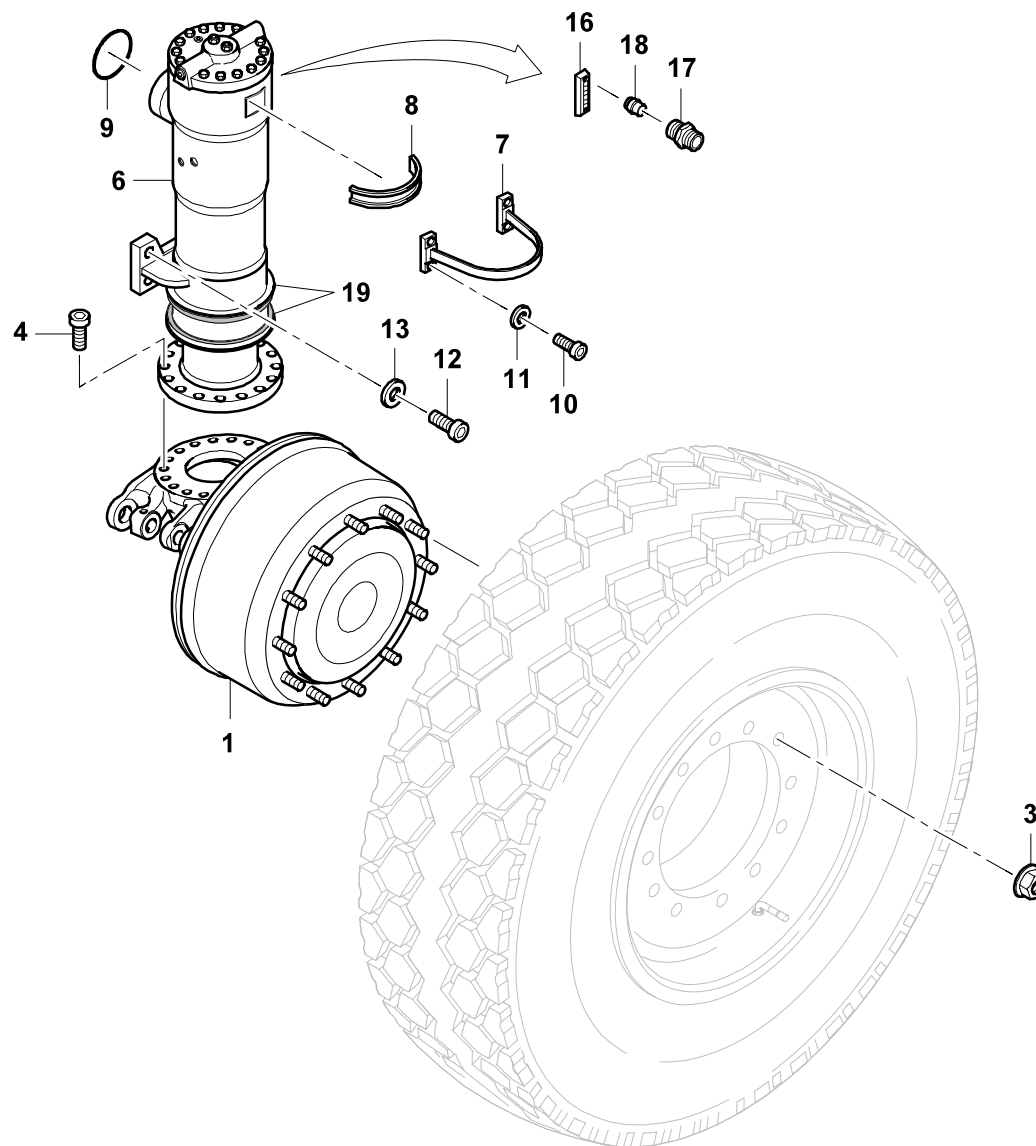

**GROVE**

LAUFRAD VORMONTAGE

RUNNING WHEEL PRE-ASSEMBLY

BILDTADEL  
PICTORIAL DISPLAY**GMK4080-3**

05.21

**4325922-ETL A**

1/3

**GROVE**

LAUFRAD VORMONTAGE

RUNNING WHEEL PRE-ASSEMBLY

BILDТАFЕL  
PICTORIAL DISPLAY**GMK4080-3**

05.21

**4325922-ETL A**

2/3

**GROVE**

LAUFRAD VORMONTAGE  
 RUNNING WHEEL PRE-ASSEMBLY

BILDTADEL  
 PICTORIAL DISPLAY

**GMK4080-3**

05.21

**4325922-ETL A**

3/3